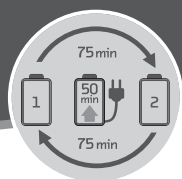

NON STOP POWER