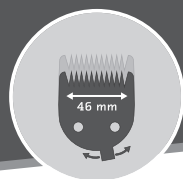

Genio Pro.

TAGLIACAPPELLI PROFESSIONALE CON BATTERIA DI RICAMBIO.
TONDEUSE À CHEVEUX PROFESSIONNELLE AVEC BATTERIE DE RECHANGE.

M
MOSER
PROFILINE

MAGIC BLADE
0,7 - 3 mm