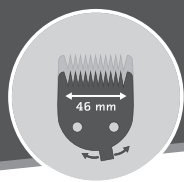

Genio Pro.

PROFESSIONELLE HAARSCHNEIDEMASCHINE MIT WECHSELAKKU.
PROFESSIONAL HAIR CLIPPER WITH INTERCHANGEABLE BATTERY PACK.

M®
MOSER
PROFILINE

MAGIC BLADE
0,7 - 3 mm