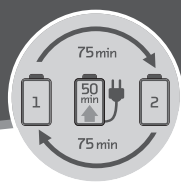

NON STOP POWER