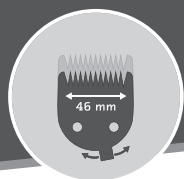

Genio Pro.

PROFESSIONELLE HAARSCHNEIDEMASCHINE MIT WECHSELAKKU.
PROFESSIONAL HAIR CLIPPER WITH INTERCHANGEABLE BATTERY PACK.

M®
MOSER
PROFILINE

MAGIC BLADE
0,7 - 3 mm