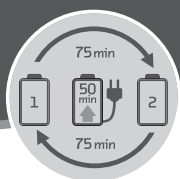

NON STOP POWER